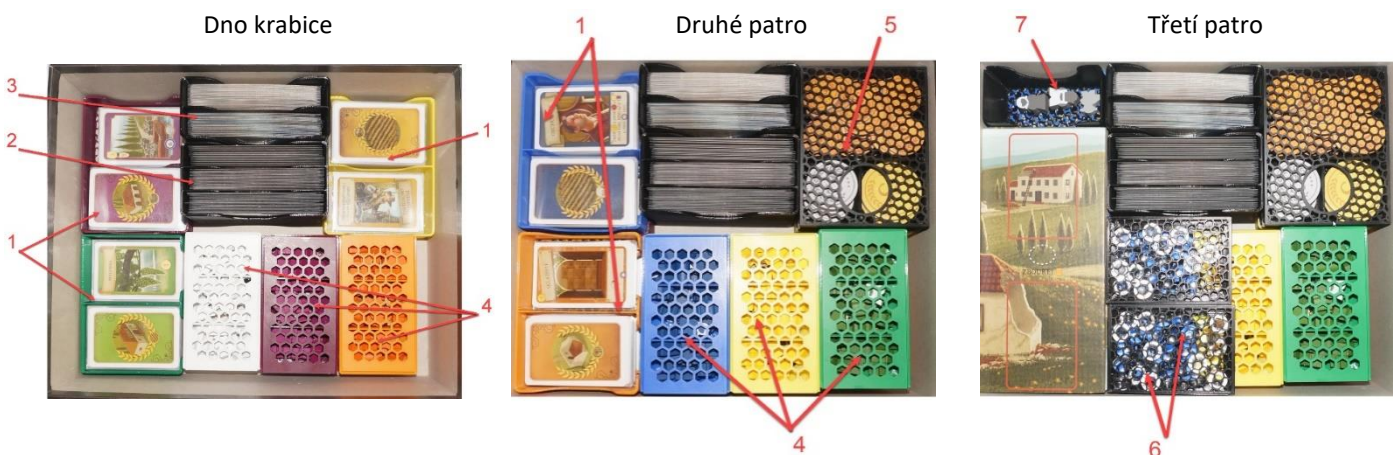

Insert pro deskovou hru

VINOHRAD + rozšíření TOSKÁNSKO

Poslední revize: 14.10.2024

Popis výrobku:

Insert je určen pro roztřídění, uložení a skladování herních komponent hry Vinohrad (2015) a rozšíření Toskánsko (2016).

Seznam všech 7 dílů a jejich popis:

- 5x box malých karet – 2x **Návštěvníci**, **Vinná réva**, **Objednávky** a **karty Zařízení**.
- držák karet používáte při hře jako dobírací balíček a druhou část pro zahraniční karty.
- 1x krabička na **karty Matek**, **Otců** a **Speciálních pracovníků**.
- 1x krabička pro **karty Polí** a **Autonomy**.
- 6x box se zasouvacím víkem pro uložení **žetonů hráče ve své barvě**. (pokud jste si objednali)
- každý box má 3 části. Do krajních částí přijdou žetony Zařízení a do druhé žetony Vlivu, Kohouta, Vítězných bodů a Stálého příjmu. Do prostřední části vložte 5 figurek pracovníků, 1 Zkušený pracovník a 2 figurky Speciálních pracovníků.
- 2x box s víkem pro uložení **mincí**.
- každá hodnota má svoji část.
- 2x box s víkem na **žetony Vína**.
- 1x krabička pro uložení „**šedých**“ **figurek** (spec. pracovníci a extra pracovník) a **žeton prvního hráče**.

UPOZORNĚNÍ:

Materiál PLA, ze kterého je Váš výrobek vyroben, není určen pro venkovní použití. Neměl by být vystavován teplotám nad 55°C, skladován v blízkosti tepelných zdrojů a vystavován působení přímého slunce. Zacházejte s ním obezřetně, při použití síly či pádu se může nevratně poškodit. Nevhodný pro děti do tří let. Slouží jako doplněk k deskové hře, pro zvýšení jejího estetického a manipulačního komfortu při používání. Nejedná se o hračku.

Údržbu provádějte hadříkem namočeným ve vlažné vodě. | Krabice:

Výplň:

Páska:

Návod:

Výrobek: **PLA** (polylactic acid – kyselina polyléččná) je biologicky plně odbouratelný materiál, vyráběný z kukuřičného nebo bramborového škrobu či z cukrové třtiny. Je rozpustný v hydroxidu sodném.